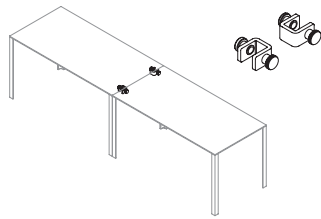

Snodo portamonitor
Solo Nero

15x15xH6,6 cm
C LL AGG MO ..

Braccio portamonitor regolabile

24x19xH29 cm
I A FS R2 Z01 ..

ACCESSORI

Coppia morsetti per unione tavoli
Solo Nero

4x3,2xH4 cm
C LL AGG TA ..

TAVOLI PREDISPOSTI
PER ELETRIFICAZIONE**Tavoli con profondità 80 cm,
con sportello, gamba predisposta
per salita cavi e cestello raccolta cavi**

Sportello e cestello (C LL CES 060 L)
sul lato corto
160x80xH72 cm
C LM 160 80 F W L ..

**Tavoli con profondità 90 cm,
con sportello, gamba predisposta
per salita cavi e cestello raccolta cavi**

Sportello e cestello (C LL CES 120 C)
sul lato lungo
190x90xH72 cm
C LM 190 90 F W C ..

**Tavoli con profondità 110 cm,
con sportello, gamba predisposta
per salita cavi e cestello raccolta cavi**

Sportello e cestello (C LL CES 135 C)
sul lato lungo
230x110xH72 cm
C LM 230 110 F W C ..

**Tavoli con profondità 110 cm,
con n.2 sportelli centrali,
gamba predisposta per salita cavi
e n.2 cestelli raccolta cavi**

Sportelli e n.2 cestelli (C LL CES 135 C)
centrati sul piano
230x110xH72 cm
C LM 230 110 F W D ..

**Tavoli quadrati,
con sportello centrale,
gamba predisposta per salita cavi
e cestello raccolta cavi**