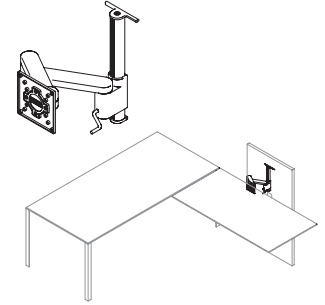

140×140×H72 cm
C LL 140 140 F ..

**Pannello strutturale**

65×2,2×H120 cm
C LL PAN RC ..

**Allungo con pannello strutturale**

140×70×H72 cm
C LL 140 70L VF ..

Cestello raccolta cavi
Solo Nero

41x29xH7 cm
C LL CES ..

Snodo portamonitor
Solo Nero

15x15xH6,6 cm
C LL AGG MO ..

Braccio portamonitor regolabile

24x19xH29 cm
I A FS R2 Z01 ..

ACCESSORI

Coppia morsetti per unione tavoli
Solo Nero

4x3,2xH4 cm
C LL AGG TA ..

TAVOLI PREDISPOSTI
PER ELETRIFICAZIONE**Tavoli con profondità 80 cm,
con sportello, gamba predisposta
per salita cavi e cestello raccolta cavi**

Sportello e cestello (C LL CES 060 L)
sul lato corto
160x80xH72 cm
C LM 160 80 F W L ..

**Tavoli con profondità 90 cm,
con sportello, gamba predisposta
per salita cavi e cestello raccolta cavi**

Sportello e cestello (C LL CES 120 C)
sul lato lungo
190x90xH72 cm
C LM 190 90 F W C ..

**Tavoli con profondità 110 cm,
con sportello, gamba predisposta
per salita cavi e cestello raccolta cavi**

Sportello e cestello (C LL CES 135 C)
sul lato lungo
230x110xH72 cm
C LM 230 110 F W C ..

**Tavoli con profondità 110 cm,
con n.2 sportelli centrali,
gamba predisposta per salita cavi
e n.2 cestelli raccolta cavi**