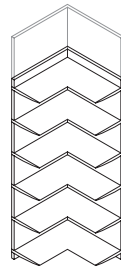

350x175xH1,2 cm
Table top code N NR 350 175 PI ..
350x175xH78 cm
Structure code N NR 350 175 ST ..

400x200xH1,2 cm
Table top code N NR 400 200 PI ..
400x200xH78 cm
Structure code N NR 400 200 ST ..

Square tables with structure 10 cm thickness

200x200xH1,2 cm
Table top code N NQ 200 200 PI ..
200x200xH78 cm
Structure code N NQ 200 200 ST ..

300x300xH1,2 cm
Table top code N NQ 300 300 PI ..
300x300xH78 cm
Structure with crossbars code
N NQ 300 300 ST ..

ELECTRIFICATION

Electrified leg for tables with structure 10 cm thickness (2 Schuko, 2 USB)

10x10xH68 cm
N NR GA E ..

WOODEN WALL BOOKCASE

Linear modules

Corner module

80×36×H211 cm
N NL 80 211 ..

80×80×H211 cm
N NL A80 211 ..