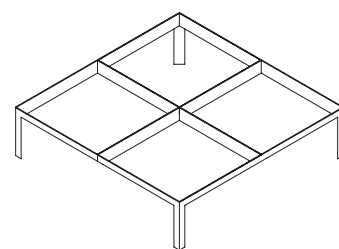

125x125xH1,2 cm
Table top code: N NQ 125 125 PI ..
125x125xH30,5 cm
Structure code: N NQ 125 125 STB ..

MEETING TABLES

Rectangular tables with structure 10 cm thickness

250x125xH1,2 cm
Table top code N NR 250 125 PI ..
250x125xH78 cm
Structure code N NR 250 125 ST ..

300x125xH1,2 cm
Table top code N NR 300 125 PI ..
300x125xH78 cm
Structure code N NR 300 125 ST ..

300x150xH1,2 cm
Table top code N NR 300 150 PI ..
300x150xH78 cm
Structure code N NR 300 150 ST ..

Rectangular double tables with structure 10 cm thickness

350x175xH1,2 cm
Table top code N NR 350 175 PI ..
350x175xH78 cm
Structure code N NR 350 175 ST ..

400x200xH1,2 cm
Table top code N NR 400 200 PI ..
400x200xH78 cm
Structure code N NR 400 200 ST ..

Square tables with structure 10 cm thickness

200x200xH1,2 cm
Table top code N NQ 200 200 PI ..
200x200xH78 cm
Structure code N NQ 200 200 ST ..

300x300xH1,2 cm
Table top code N NQ 300 300 PI ..
300x300xH78 cm
Structure with crossbars code
N NQ 300 300 ST ..