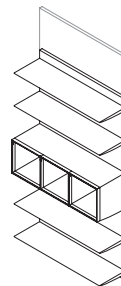

200x200xH1,2 cm
Table top code N NQ 200 200 PI ..
200x200xH78 cm
Structure code N NQ 200 200 ST ..

300x300xH1,2 cm
Table top code N NQ 300 300 PI ..
300x300xH78 cm
Structure with crossbars code
N NQ 300 300 ST ..

ELECTRIFICATION

Electrified leg for tables with structure 10 cm thickness (2 Schuko, 2 USB)

10x10xH68 cm
N NR GA E ..

WOODEN WALL BOOKCASE

Linear modules

Corner module

80×36×H211 cm
N NL 80 211 ..

80×80×H211 cm
N NL A80 211 ..

120×36×H211 cm
N NL 120 211 ..

160×36×H211 cm
N NL 160 211 ..

Module with vertical display case

Module with horizontal display case

80,8×40×H211 cm
N NL 2AV 211 ..

80,8×40×H211 cm
N NL 2AO 211 ..

120,8×40×H211 cm
N NL 3AV 211 ..