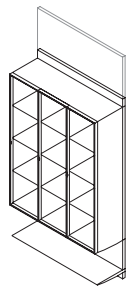

200x200xH1,2 cm
Table top code N NQ 200 200 PI ..
200x200xH78 cm
Structure code N NQ 200 200 ST ..

300x300xH1,2 cm
Table top code N NQ 300 300 PI ..
300x300xH78 cm
Structure with crossbars code
N NQ 300 300 ST ..

ELECTRIFICATION

Electrified leg for tables with structure 10 cm thickness (2 Schuko, 2 USB)

10x10xH68 cm
N NR GA E ..

WOODEN WALL BOOKCASE

Linear modules

Corner module

80×36×H211 cm
N NL 80 211 ..

80×80×H211 cm
N NL A80 211 ..

120×36×H211 cm
N NL 120 211 ..

160×36×H211 cm
N NL 160 211 ..

Module with vertical display case

Module with horizontal display case

80,8×40×H211 cm
N NL 2AV 211 ..

80,8×40×H211 cm
N NL 2AO 211 ..

120,8×40×H211 cm
N NL 3AV 211 ..