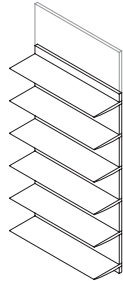

350x175xH1,2 cm
Table top code N NR 350 175 PI ..
350x175xH78 cm
Structure code N NR 350 175 ST ..

400x200xH1,2 cm
Table top code N NR 400 200 PI ..
400x200xH78 cm
Structure code N NR 400 200 ST ..

Square tables with structure 10 cm thickness

200x200xH1,2 cm
Table top code N NQ 200 200 PI ..
200x200xH78 cm
Structure code N NQ 200 200 ST ..

300x300xH1,2 cm
Table top code N NQ 300 300 PI ..
300x300xH78 cm
Structure with crossbars code
N NQ 300 300 ST ..

ELECTRIFICATION

Electrified leg for tables with structure 10 cm thickness (2 Schuko, 2 USB)

10x10xH68 cm
N NR GA E ..

WOODEN WALL BOOKCASE

Linear modules

Corner module

80×36×H211 cm
N NL 80 211 ..

80×80×H211 cm
N NL A80 211 ..