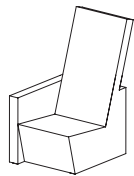

140×80×H83 cm
C MO UE DI 140 ..

**Right end module
with low backrest**

75×85×H83 cm
C MO UE TE 75 D ..

**Left end module
with low backrest**

75×85×H83 cm
C MO UE TE 75 S ..

**Central module
with low backrest**

65×85×H83 cm
C MO UE CE 65 ..

**Low backrest armchair
with armrests**

80×80×H83 cm
C MO UE PL 85 ..

**HIGH BACK SOFAS
AND ARMCHAIRS**
High backrest sofa

140×93×H120 cm
C MO UE DI 140 A ..

**Right end module
with high backrest**

75×93×H120 cm
C MO UE TE 75 DA ..

**Left end module
with high backrest**

75×93×H120 cm
C MO UE TE 75 SA ..

**Central module
with high backrest**

65×93×H120 cm
C MO UE CE 65 A ..

**High backrest armchair
with armrests**

85×93×H120 cm
C MO UE PL 85 A ..

ARMCHAIR ON WHEELS**Low backrest armchair
on wheels**

61x58xH91 cm
C MO UE SE 61 R ..

STOOLS**Small stool**

50x50xH40 cm
C MO UE PF 50 ..

**Big stool**

65x65xH40 cm
C MO UE PF 65..