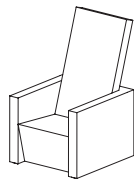

140×80×H83 cm
C MO UE DI 140 ..

**Right end module
with low backrest**

75×85×H83 cm
C MO UE TE 75 D ..

**Left end module
with low backrest**

75×85×H83 cm
C MO UE TE 75 S ..

**Central module
with low backrest**

65×85×H83 cm
C MO UE CE 65 ..

**Low backrest armchair
with armrests**

80×80×H83 cm
C MO UE PL 85 ..

**HIGH BACK SOFAS
AND ARMCHAIRS**
High backrest sofa

140×93×H120 cm
C MO UE DI 140 A ..

**Right end module
with high backrest**

75×93×H120 cm
C MO UE TE 75 DA ..

**Left end module
with high backrest**

75×93×H120 cm
C MO UE TE 75 SA ..

**Central module
with high backrest**

65×93×H120 cm
C MO UE CE 65 A ..

**High backrest armchair
with armrests**

85×93×H120 cm
C MO UE PL 85 A ..

ARMCHAIR ON WHEELS**Low backrest armchair
on wheels**

61x58xH91 cm
C MO UE SE 61 R ..

STOOLS**Small stool**

50x50xH40 cm
C MO UE PF 50 ..

**Big stool**

65x65xH40 cm
C MO UE PF 65..